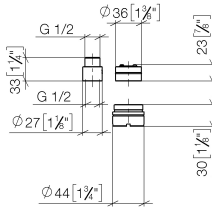

Verlängerung 20 mm -

12 869 970 90

- bis 20 mm: 1x 12 869 970 90
- 21 mm - 40 mm: 2x 12 869 970 90

Für 35 860 970 90

Nicht geeignet zur Kombination mit META PURE (36 86X 664-FF).

Verlängerung 20 mm -

12 869 970 90

mm [inches]

Verlängerung 20 mm -

12 869 970 90

Ersatzteilstückliste

Nr.	Artikelnummer	Benennung	Verbaumenge	Lieferzeit
1	09 24 03 072 10 90	Nippel	1	2
2	09 14 10 190 90	Dichtung	1	2
3	09 14 10 102 90	Dichtung	1	2