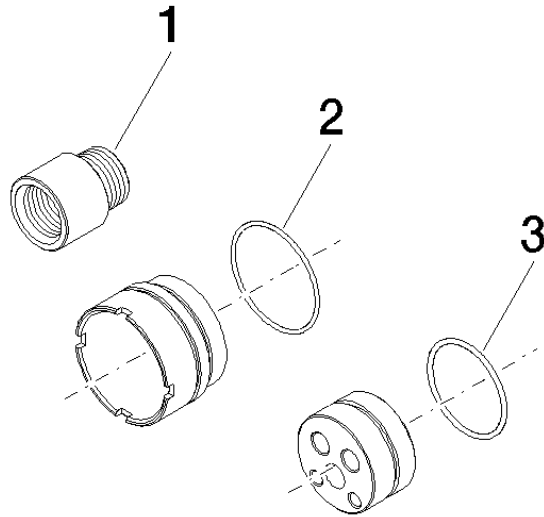

Verlängerung 20 mm -

12 869 970 90

- bis 20 mm: 1x 12 869 970 90
- 21 mm - 40 mm: 2x 12 869 970 90

Für 35 860 970 90

Nicht geeignet zur Kombination mit META PURE (36 86X 664-FF).

Verlängerung 20 mm -

12 869 970 90

mm [inches]

Verlängerung 20 mm -

12 869 970 90

Ersatzteilstückliste

Nr.	Artikelnummer	Benennung	Verbaumenge	Lieferzeit
1	09 24 03 072 10 90	Nippel	1	2
2	09 14 10 190 90	Dichtung	1	2
3	09 14 10 102 90	Dichtung	1	2